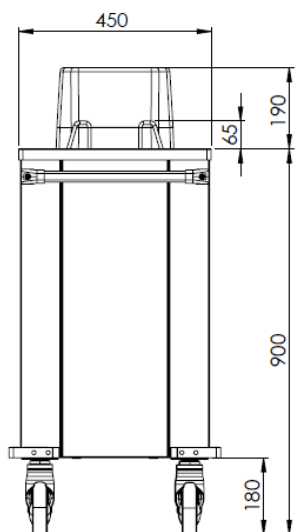

Zkrácená specifikace

Položka č. _____

Zásobník vhodný pro přepravu a výdej talířů. 2-tubusy, každý až pro cca 50 talířů do průměru 240mm. Vodicí profily uvnitř tubusu umožňují umístění různě tvarovaných talířů/misek. Konstrukce z nerez oceli AISI304.

Na 4 kolečkách (z toho 2 s brzdou).

Hlavní funkce a vlastnosti

- Certifikace CB a CE třetí uznávanou expertní organizací.
- Vodicí profily uvnitř tubusu umožňují umístění různě tvarovaných talířů/misek.
- Tubusy se samozdvihacím pružinovým mechanismem lze nastavit dle váhy stohovaných talířů.
- Samozdvihací zásobník talířů je vhodný pro skladování, přepravu a distribuci talířů.
- Dvoutubusový zásobník s pružinovým mechanismem: každý tubus pojme až 50 talířů až do průměru 240 mm.

SCHVÁLENO: _____

Zepředu

Boční

Shora

Hlavní informace

Vnější rozměry, Šířka 341184 (F33NA)	700 mm
Vnější rozměry, Hloubka	495 mm
Vnější rozměry, Výška	1090 mm
Materiál kolečka:	
Průměr kolečka:	
Netto váha:	36 kg

Transportní vozíky
 Zásobník talířů, 2 tubusový, NEUTRÁLNÍ, prům. Ø180-240mm

Společnost si vyhrazuje právo provádět změny v produktech bez předchozího upozornění. Všechny informace byly správné v době tisku.